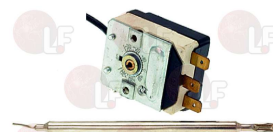

SAGI 32Z1090