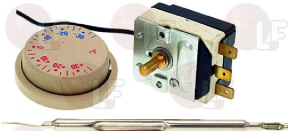

SAGI 32D0171

- 3247009 6-POLE TERMINAL BLOCK FV122/B 40A 600V**
 for cable max 6 mm²
 operating temperature 150°C
 nominal voltage 450 V

SAGI 32D0250

Thermostats

- 3444172 THERMOSTAT -35+35°C TR711N**
 3 contacts 15A 250V
 capillary 1500 mm
 bulb \varnothing 6x110 mm
 D shaft \varnothing 6x4.6 mm