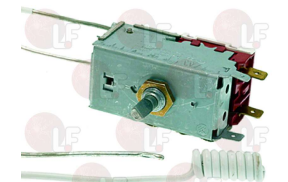

SAGI 32Z6310

SAGI 32Z7110

- 3444932 THERMOSTAT RANCO K50 L3207**
 2 contacts 6A 250V
 capillary 1500 mm
 COLD -10.0°C - WARM +10.0°C
 D shaft \varnothing 6x4.6 mm

SAGI 32Z6360

- 3444931 THERMOSTAT RANCO K52 L4512**
 2 contacts 6A 250V
 double capillary
 capillaries 2100 mm - 1850 mm
 COLD -6,4°C - WARM +8,5°C
 COLD -6.0°C - WARM +8.8°C
 D shaft \varnothing 6x4.6 mm